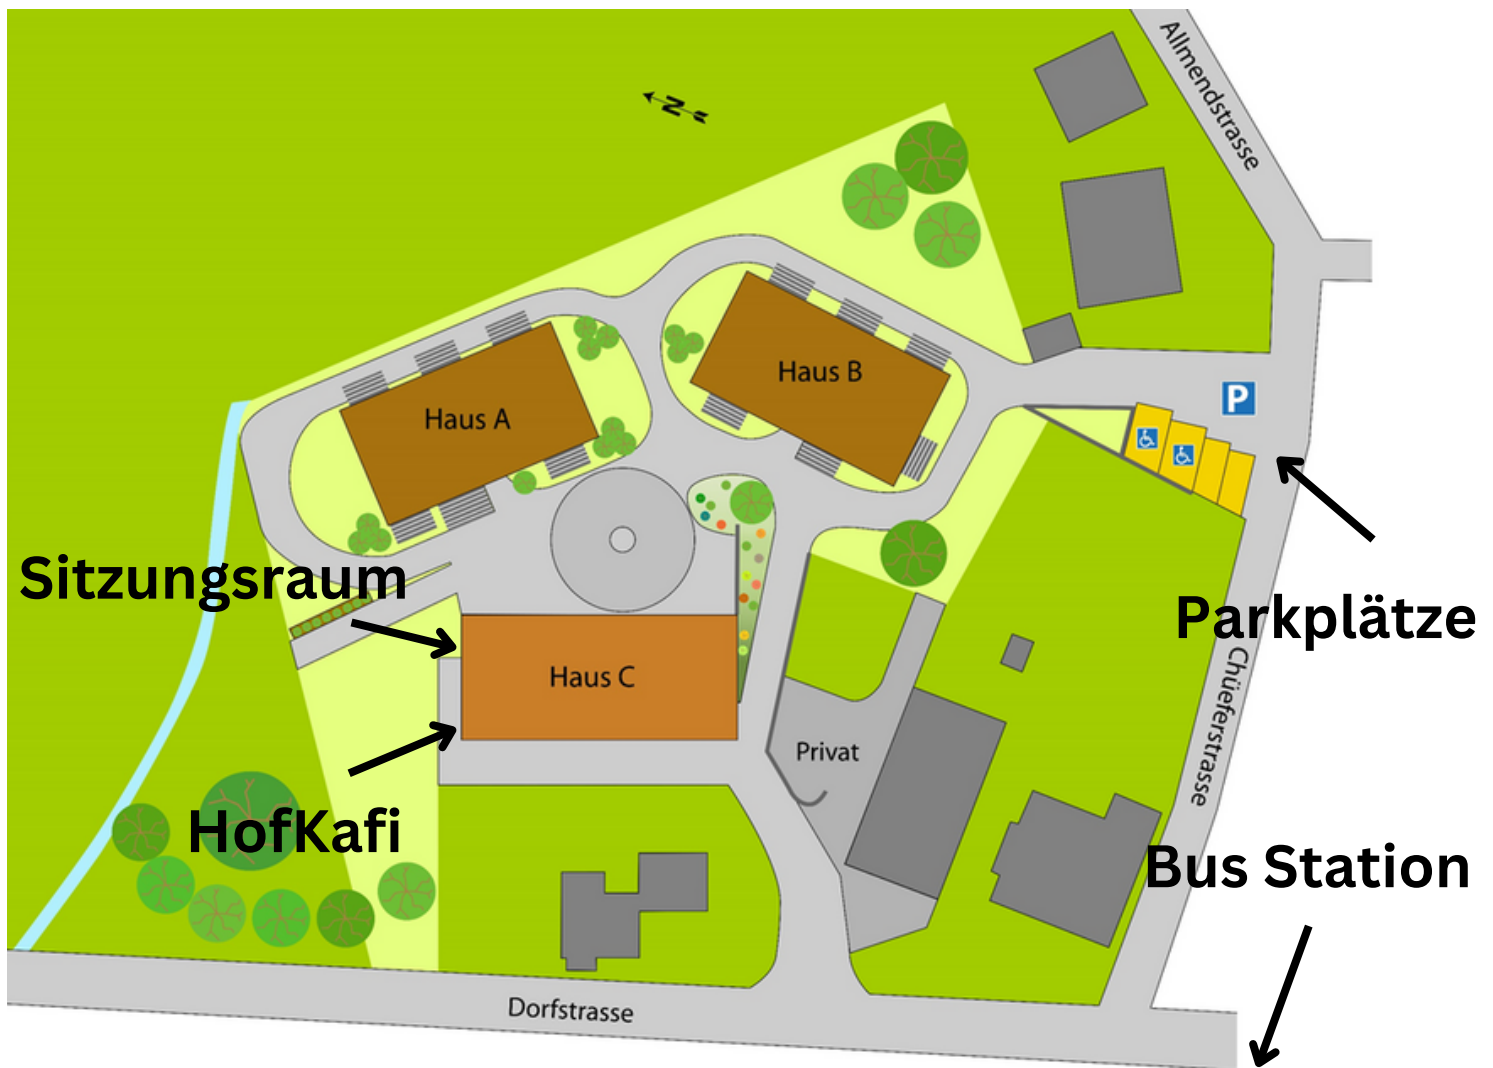

Kapazität: ca. 70 Personen

Infrastruktur:

- Beamer
- Moderationskoffer
- Pinwand
- Flipchart
- WLAN
- Catering (gegen Aufpreis)

043 366 10 40 / www.wfjb.ch / info@meilihof.ch

Parkmöglichkeiten / Situationsplan